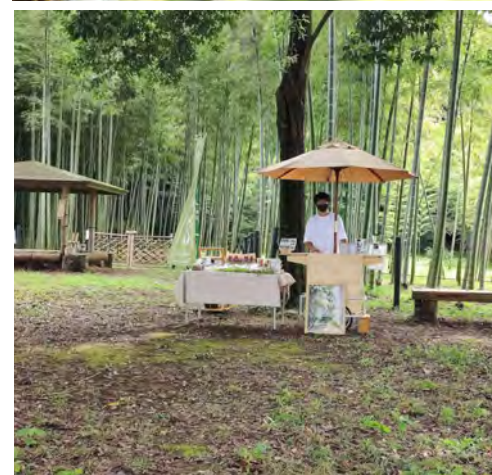

未来を拓く つなぐ・つくるプロジェクト

旅するお茶の間@緑のトラスト1号地・見沼田圃周辺斜面林

ヤギと 自然と なかよしに

Ver.7

- **ヤギとなかよくなる**（無料ふれあい体験会）
やどかり農園のアンゴラ系ヤギのキキとララがやってきます。
ヤギとのふれあい方を学ぶイベントです。
- **緑のトラスト保全地ガイド**（見沼田圃周辺斜面林のガイドツアー）
11時00分、先着10名様限定、
NPO法人エコ・エコによる無料ボランティアガイドがあります。
- **太陽光発電で何ができる？**（みぬま電力によるデモンストレーション）
移動式太陽光発電装置で、自然のエネルギーを体験してみよう！
市民主体による再エネ発電所を広げよう！
- **まちなか保健室**（相談無料）
保健師や看護師、薬剤師、精神保健福祉士が、こころや身体のことなどの相談に応じます。お薬手帳などご持参してお気軽にご相談ください。
- **森のマルシェ**（キッチンカー、リヤカーカーゴ出店）
みぬま夢らくとの地場産野菜の直売、環境サミットの発酵食ランチ、やどかり農園の自然栽培ほしいも、ベトナム産の有機力カオポップコーン、コスタリカ産のぶらだび村コーヒー、東京ウイナーの無添加ソーセージ、喫茶ルポーズのカフェ・ランチボックス などをお楽しみください。
- **森の音楽祭**（参加費無料）
開演13時00分、プロのミュージシャングループ「アンロード」によるライブパフォーマンス、家族みんなで楽しめる音楽イベントです。
- **リユース・リサイクル**（不要になったPC、エコキャップ、本、DVD回収）
あゆみ舎（やどかりの里）による、使用済みPC、エコキャップの回収を行います。障害のある人の仕事になります。
本やCD、DVD等の回収を行います。緑のトラスト運動の支援ができます。

動物とのふれあいを通して、いのちの大切さや共生を学べる場、価値ある体験の場、また地域交流の場をつくりたいと「未来を拓く つなぐ・つくるプロジェクト」では2頭のヤギを育てています。ヤギの飼育を通じて、自然への理解を広め、自然と共にある暮らしとその喜びを未来に継承したいと考えています。

●緑のトラスト保全地

行政・県民の協力で主とした土地は、狭山丘陵、飯能河原周辺河岸緑地など現在第14号地,74.9haあります。今回会場となる見沼田圃斜面林はその第1号地。見沼代用水東縁に面し、水路と斜面林が一体となって昔のまま保存されています。渡り鳥が立ち寄り、シジュウカラやオオタカが営巣し、自然を維持されるために樹林地内は原則立ち入り禁止になっています。